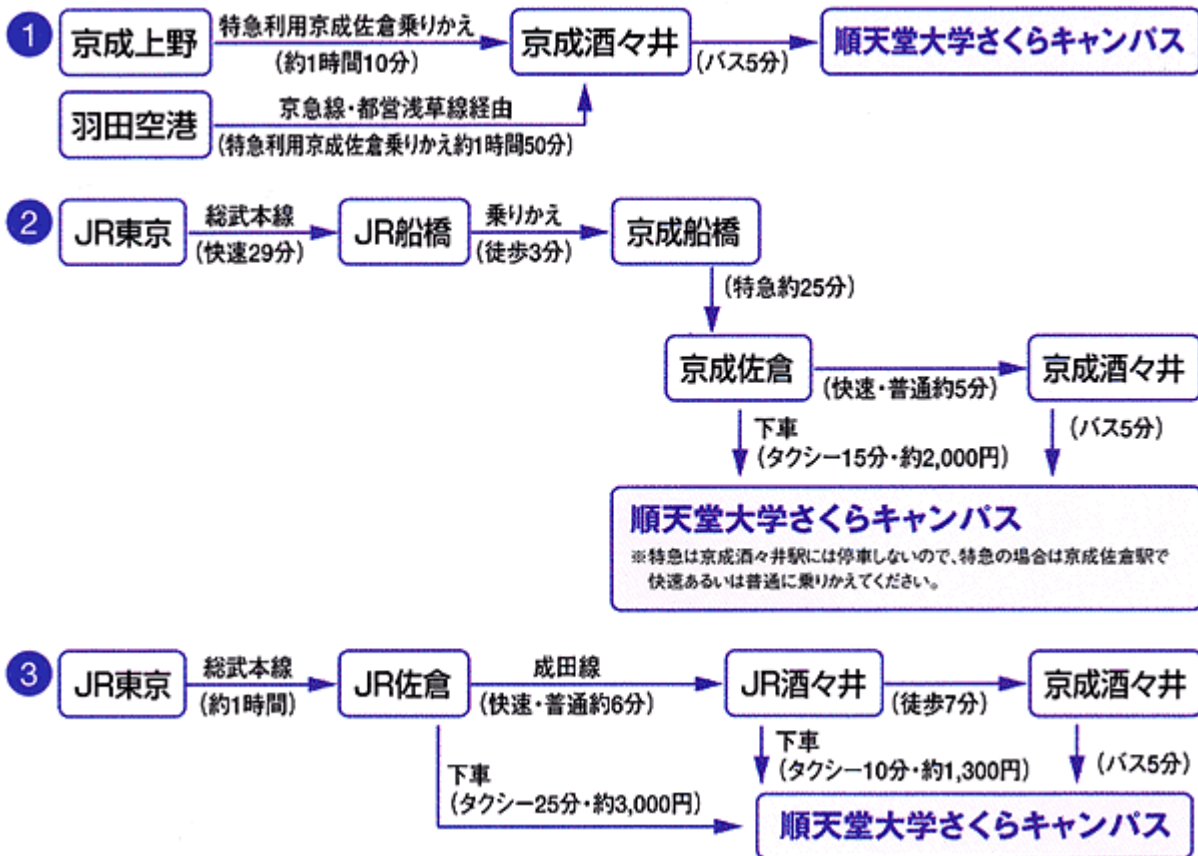

キャンパスアクセス

順天堂大学さくらキャンパスまでの交通

●電車でお越しの場合

京成酒々井駅下車 徒歩20分 または バス5分

●車でお越しの場合

東関東自動車道 佐倉インター下車、国道51号を成田方面に向かう。
下図の標識 ① ~ ④ に従い進行してください。

交通機関:京成電鉄・JR線

京成酒々井駅西口 バス時刻表
(行先: 学園台)

	月～金	土・日・休日
5	56	
6	31	24 48
7	06 24 45	27 50
8	09 20 34 57	24 48
9	17 52	34
10	05 51	25 58
11	24	
12	05 27 50	27
13	47	32
14	27 45	05 45
15	07 33 47	08 47
16	34	33 45
17	09 29 49	29 47
18	05 28 41	27 58
19	07 33 57	39
20	21 51	11 35
21	30 52	09 36