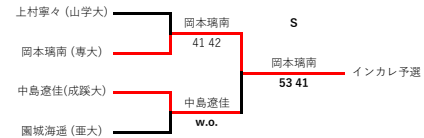

WSインカレ予選決めコンソレーション

初戦負けの選手対象

負け下がりトーナメント

勝った場合はインカレ予選決定 負けた場合下のトーナメントへ

A~P対象

勝ち上がりトーナメント

優勝がインカレ予選、決勝で負けた選手は下のトーナメントへ

決勝負け対象 勝ち上がりトーナメント