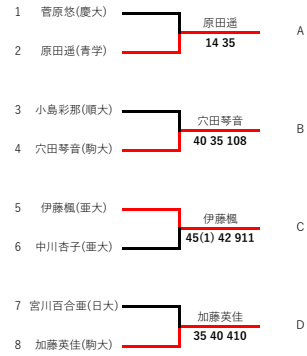

WSインカレ予選決めコンソレーション

初戦負けの選手対象

負け下がりトーナメント

勝った場合はインカレ予選決定 負けた場合下のトーナメントへ

A~P対象

勝ち上がりトーナメント

優勝がインカレ予選、決勝で負けた選手は下のトーナメントへ

決勝負け対象 勝ち上がりトーナメント

勝ち上がりトーナメント

優勝がインカレ予選確定