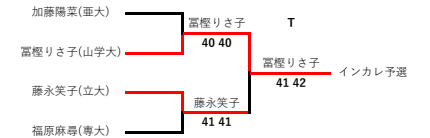

WSインカレ予選決めコンソレーション

初戦負けの選手対象

負け下がりトーナメント

勝った場合はインカレ予選決定 負けた場合下のトーナメントへ

A~P対象

勝ち上がりトーナメント

優勝がインカレ予選、決勝で負けた選手は下のトーナメントへ

決勝負け対象 勝ち上がりトーナメント