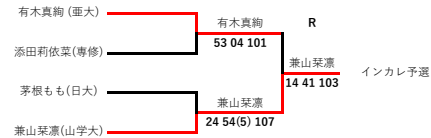

WSインカレ予選決めコンソレーション

初戦負けの選手対象

負け下がりトーナメント

勝った場合はインカレ予選決定 負けた場合下のトーナメントへ

A~P対象

勝ち上がりトーナメント

優勝がインカレ予選、決勝で負けた選手は下のトーナメントへ

決勝負け対象 勝ち上がりトーナメント