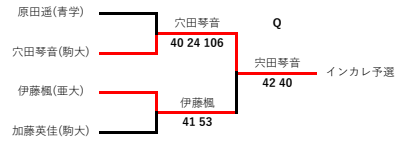

WSインカレ予選決めコンソレーション

初戦負けの選手対象

負け下がりトーナメント

勝った場合はインカレ予選決定 負けた場合下のトーナメントへ

A~P対象

勝ち上がりトーナメント

優勝がインカレ予選、決勝で負けた選手は下のトーナメントへ

決勝負け対象 勝ち上がりトーナメント