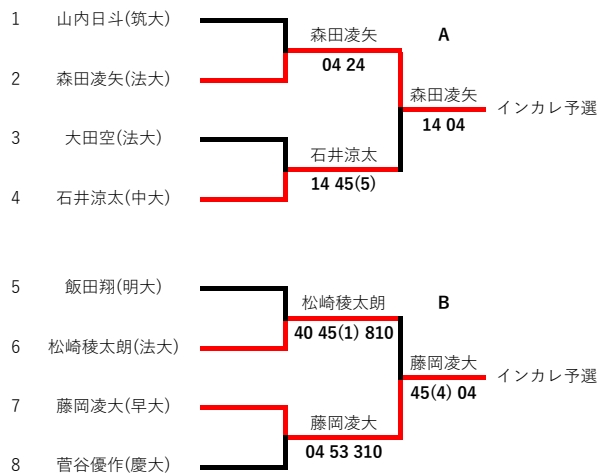

MSインカレ本戦決めコンソレーション

負け下がり

ベスト32対象

全負けの選手はインカレ予選、決勝で勝った人は右のトーナメントへ

決勝で勝った人で負け下がり

全負けでインカレ予選