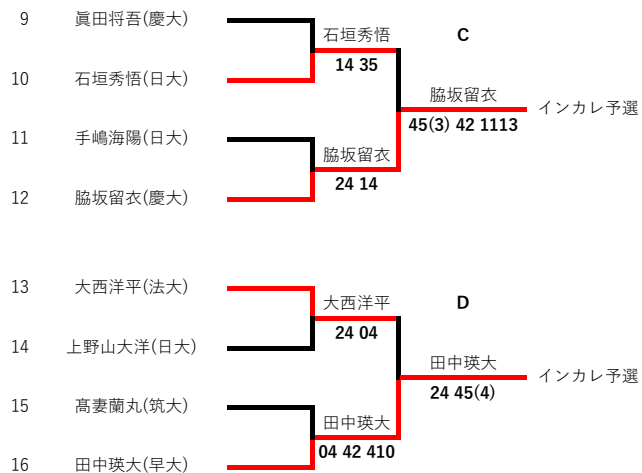

MSインカレ本戦決めコンソレーション

負け下がり

ベスト32対象

全負けの選手はインカレ予選、決勝で勝った人は右のトーナメントへ

決勝で勝った人で負け下がり

全負けでインカレ予選