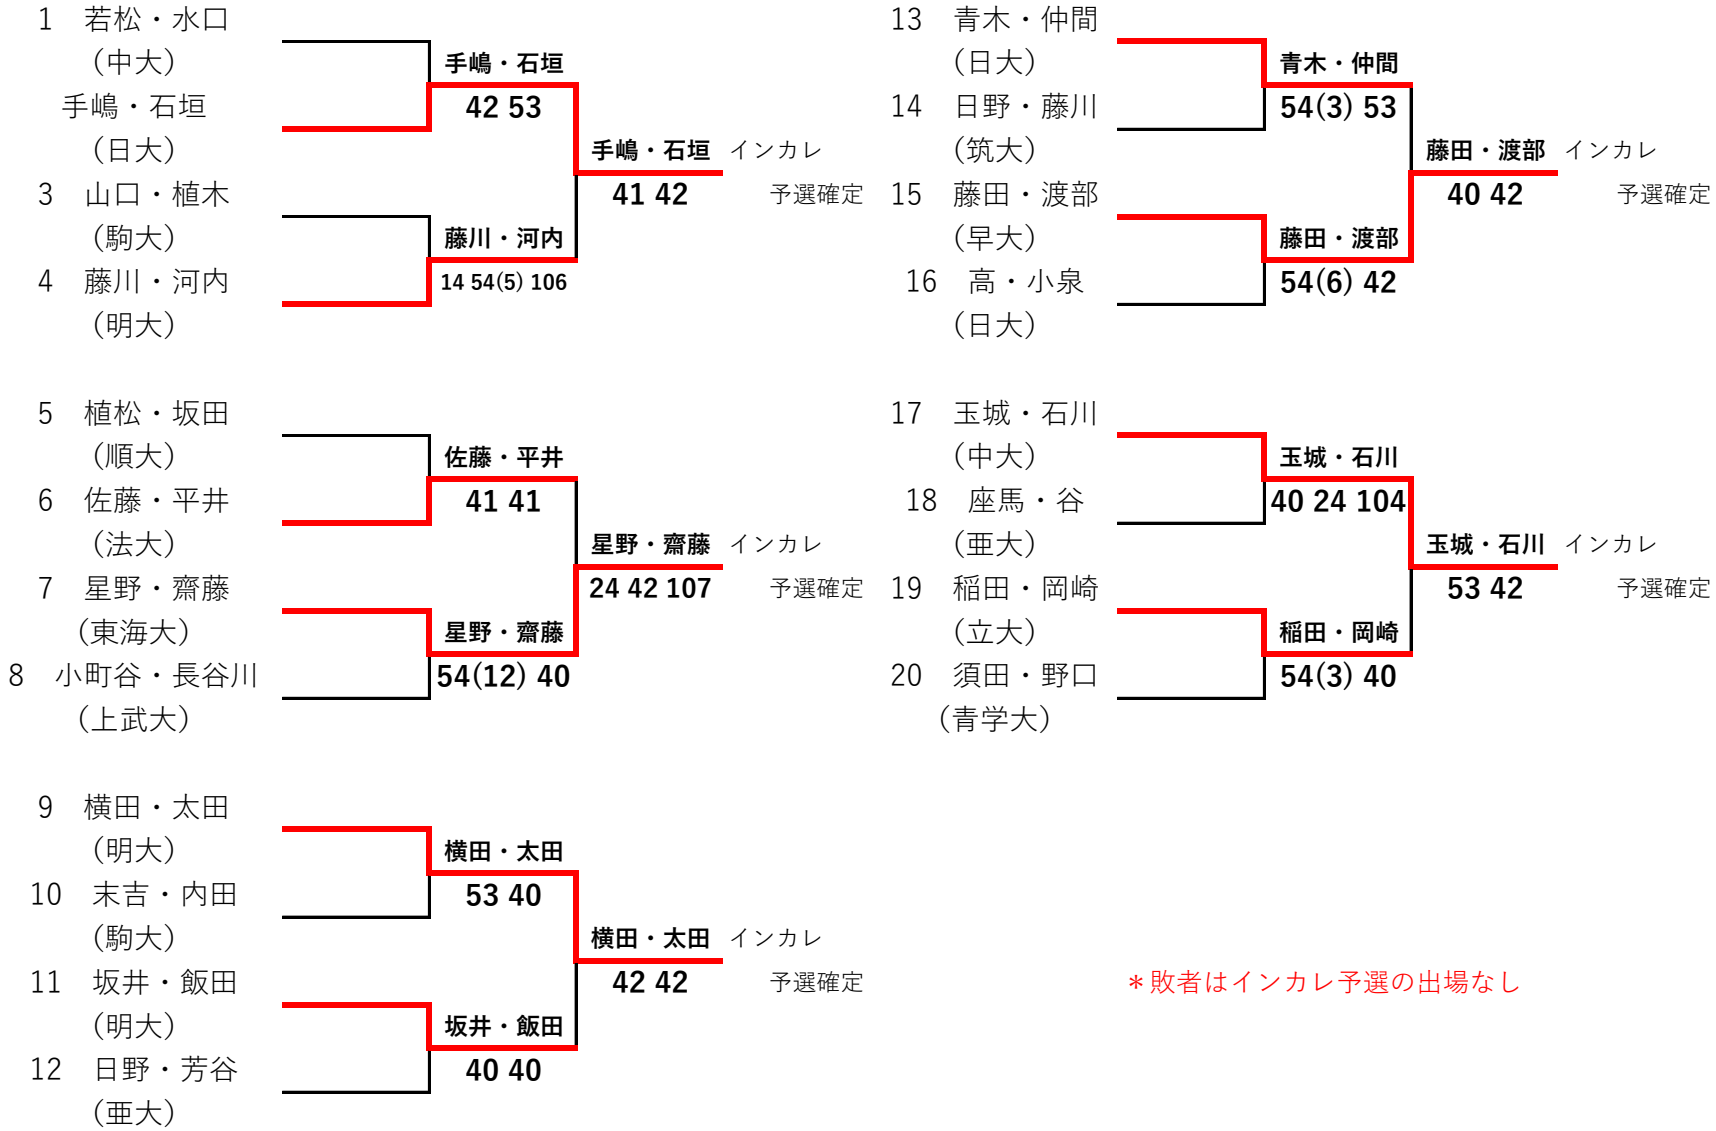

MDインカレ予選決め

勝ち上がり

\* 敗者はインカレ予選の出場なし