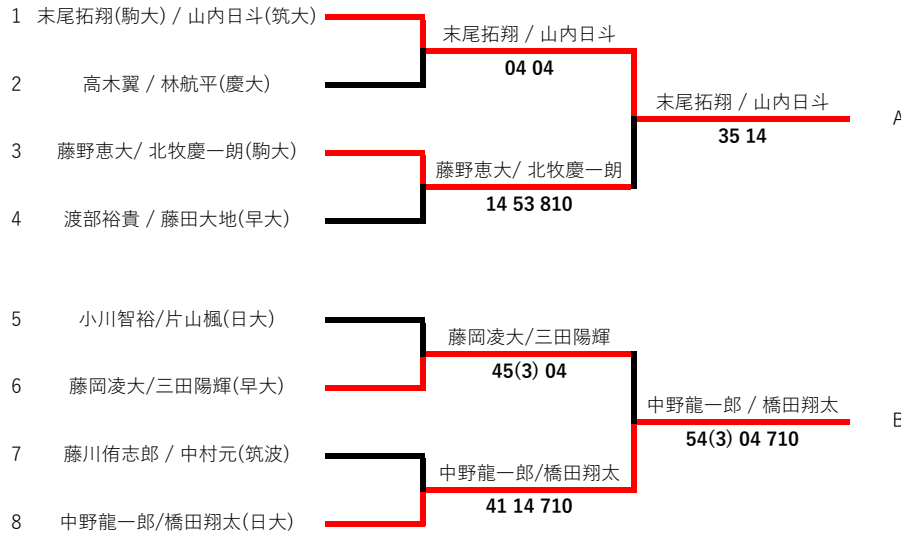

MD インカレ予選決めコンソレーション  
 ベスト32 対象 負け下がりトーナメント

負け下がりトーナメント

勝った場合インカレ予選決定、負けた場合は下のトーナメントへ

A~D 対象

勝ち上がりトーナメント

勝った場合インカレ予選決定