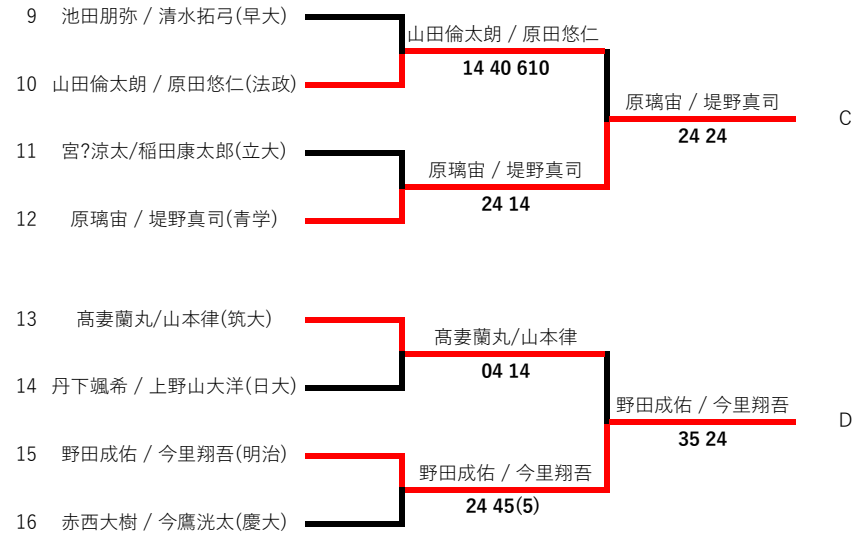

MD インカレ予選決めコンソレーション  
 ベスト32 対象 負け下がりトーナメント

負け下がりトーナメント

勝った場合インカレ予選決定、負けた場合は下のトーナメントへ

A~D 対象

勝ち上がりトーナメント

勝った場合インカレ予選決定