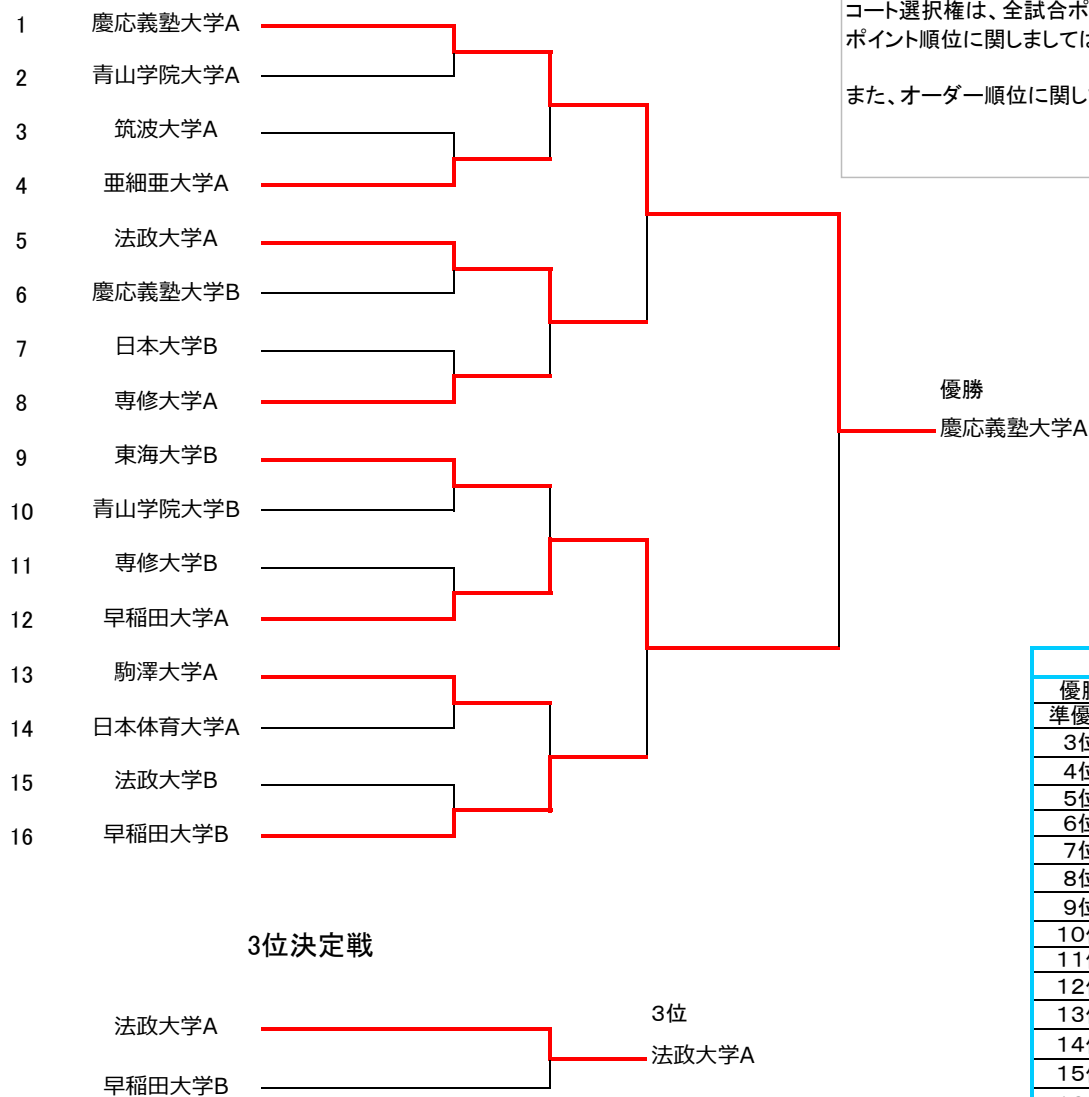

第28回関東大学対抗テニス選手権大会  
決勝トーナメント/男子

**\* 注意事項 \***  
コート選択権は、全試合ポイントが高い方に与えられます。  
ポイント順位に関しましては別ページを参照ください。  
  
また、オーダー順位に関しては、リセットとなります。

優勝	慶応義塾大学A
準優勝	早稲田大学A
3位	法政大学A
4位	早稲田大学B
5位	駒澤大学A
6位	亜細亜大学A
7位	専修大学A
8位	東海大学B
9位	筑波大学A
10位	法政大学B
11位	慶応義塾大学B
12位	専修大学B
13位	日本体育大学A
14位	青山学院大学A
15位	青山学院大学B
16位	日本大学B