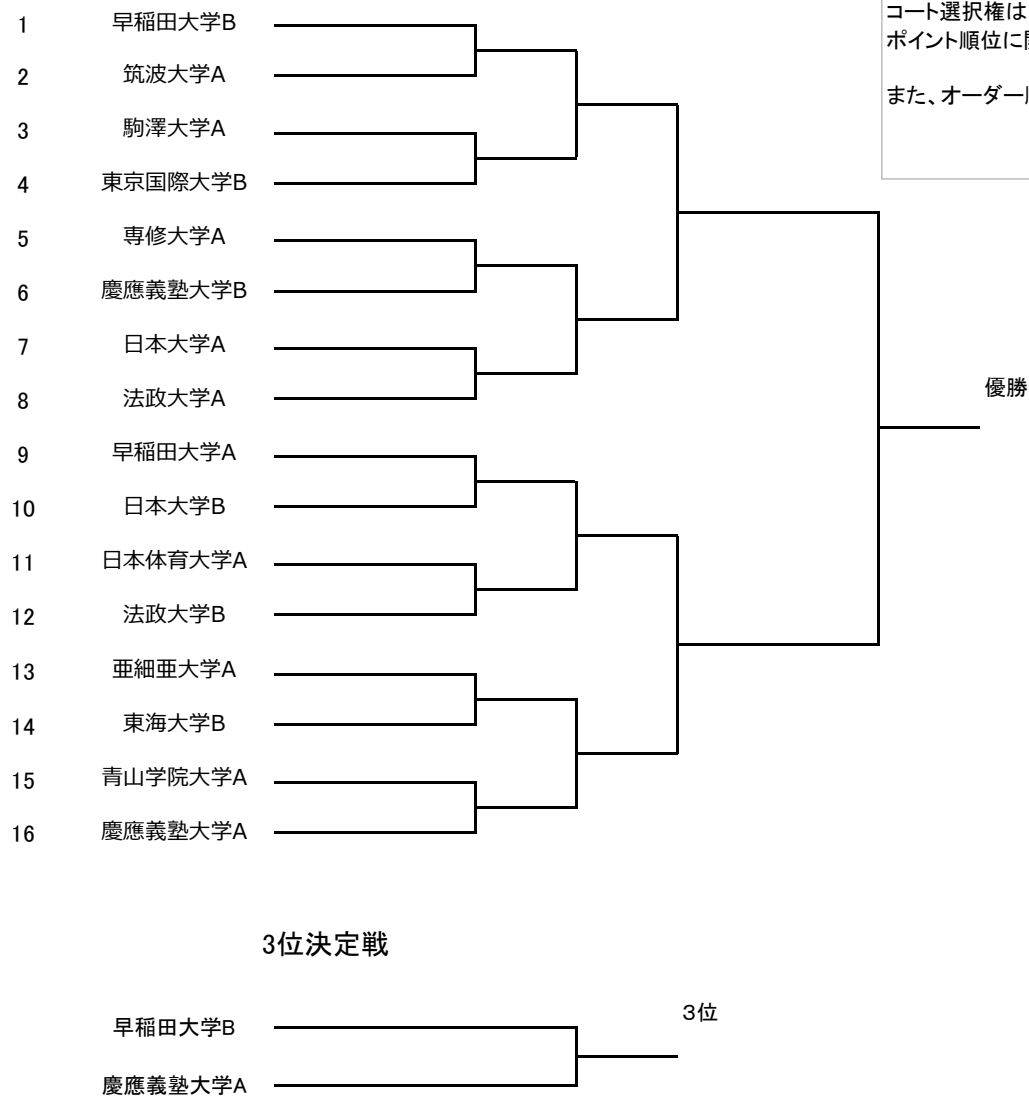

第28回関東大学対抗テニス選手権大会  
決勝トーナメント/男子

**\* 注意事項 \***  
コート選択権は、全試合ポイントが高い方に与えられます。  
ポイント順位に関しましては別ページを参照ください。  
  
また、オーダー順位に関しては、リセットとなります。

優勝	早稲田大学A
準優勝	法政大学A
3位	慶應義塾大学A
4位	早稲田大学B
5位	法政大学B
6位	専修大学A
7位	駒澤大学A
8位	亜細亜大学A
9位	筑波大学A
10位	青山学院大学A
11位	日本大学A
12位	日本体育大学A
13位	東海大学B
14位	慶應義塾大学B
15位	日本大学B
16位	東京国際大学B