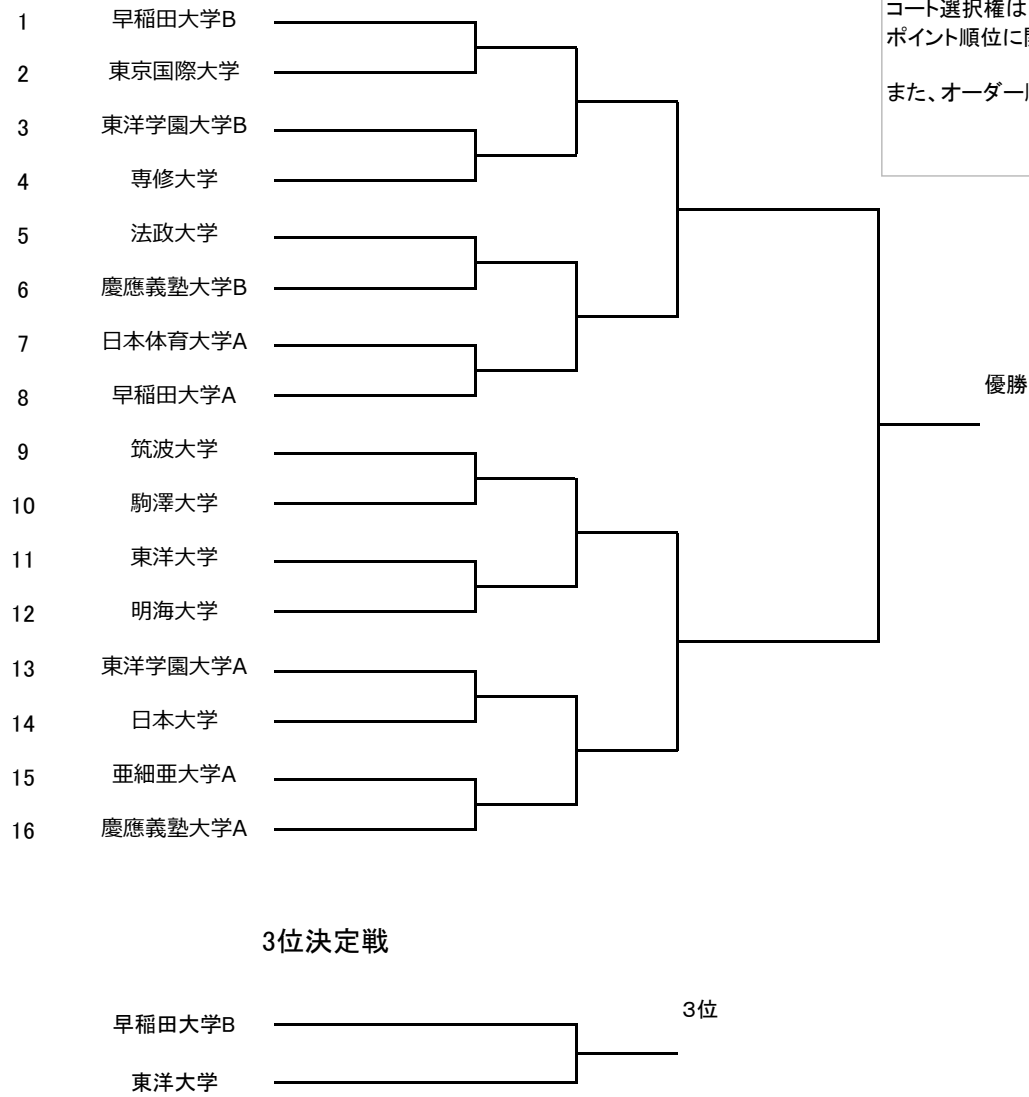

第28回関東大学対抗テニス選手権大会
決勝トーナメント/女子

*** 注意事項 ***
コート選択権は、全試合ポイントが高い方に与えられます。
ポイント順位に関しましては別ページを参照ください。

また、オーダー順位に関しては、リセットとなります。

決勝トーナメント女子順位	
優勝	亜細亜大学A
準優勝	早稲田大学A
3位	早稲田大学B
4位	東洋大学
5位	専修大学
6位	日本大学
7位	法政大学
8位	筑波大学
9位	慶應義塾大学A
10位	日本体育大学A
11位	駒澤大学
12位	東洋学園大学B
13位	慶應義塾大学B
14位	東洋学園大学A
15位	東京国際大学
16位	明海大学