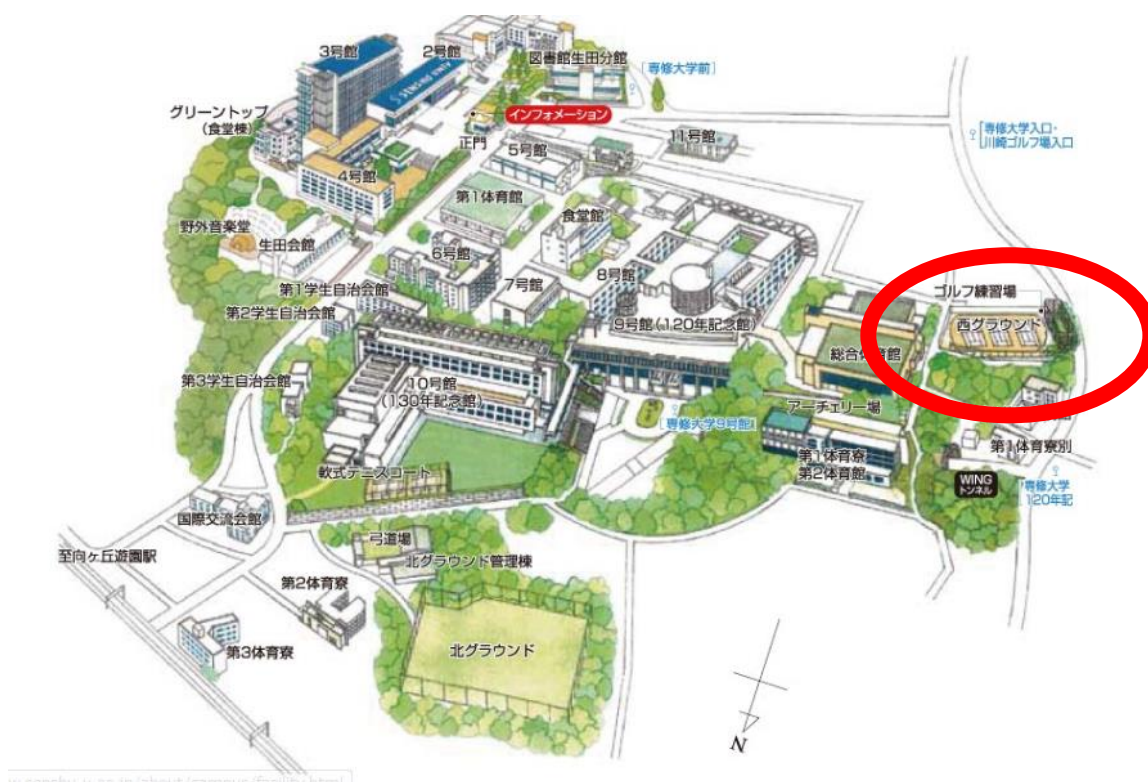

専修大学生田キャンパス テニスコート (ハードコート)

〒214-8580 神奈川県川崎市多摩区東三田 2-1-1

電車でのアクセス

- ・向ヶ丘遊園駅 (小田急線) 北口より「専修大学前」行きバスで約 10 分 → 終点下車
- ・向ヶ丘遊園駅 (小田急線) 北口より「専修大学 9 号館」行きバスで 10 分 → 終点下車
- ・向ヶ丘遊園駅 (小田急線) 北口より「聖マリアンナ医科大学」「あざみ野」行きバスで約 10 分
 - 正門へは専修大学入口・川崎ゴルフ場入口下車 徒歩 5 分
 - 専修大学 120 年記念館入口へは専修大学 120 年記念館前下車 徒歩 3 分
- ・向ヶ丘遊園駅 (小田急線) 南口より徒歩 14 分 (10 号館入口)
- ・向ヶ丘遊園駅 (小田急線) 北口より「専修大学前」「専修大学 9 号館」行きには割引適用バス (100 円 (専大生限定)) も運行
- ・あざみ野駅 (東急田園都市・横浜市営地下鉄) より「専修大学 9 号館」行き直行バス (学生専用) で約 20 分
- ・あざみ野駅 (東急田園都市線・横浜市営地下鉄) より「向ヶ丘遊園駅」行きバスで約 35 分
 - 正門へは専修大学入口・川崎ゴルフ場入口下車 徒歩 5 分
 - 専修大学 120 年記念館入口へは専修大学 120 年記念館前下車 徒歩 3 分