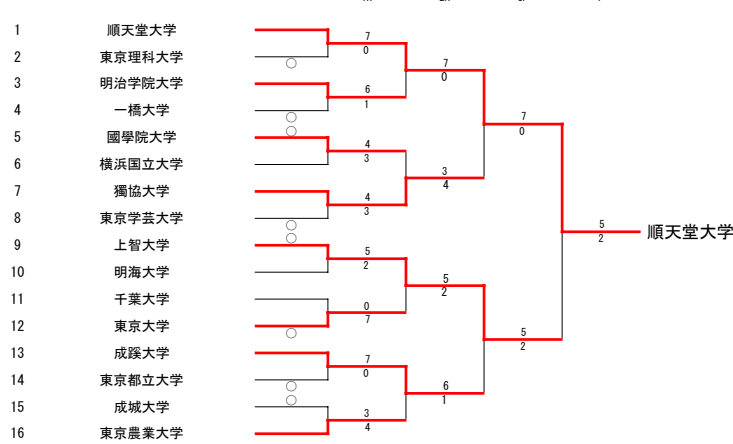

2022年度 関東大学テニスリーグ 女子5部 決勝トーナメント

○がついている大学はコート選択権を所有しています。

決勝トーナメント

7位決定戦

9位以下トーナメント

11位決定戦

3位決定戦

5~8位トーナメント

13~16位トーナメント

15位決定戦 (9/6)

○がコート選択権所有校