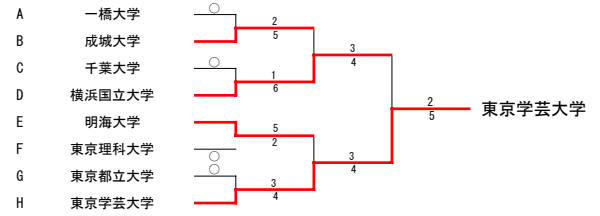

2022年度 関東大学テニスリーグ 女子5部 決勝トーナメント

○がついている大学はコート選択権を所有しています。

決勝トーナメント

7位決定戦

9位以下トーナメント

11位決定戦

3位決定戦

5~8位トーナメント

13~16位トーナメント

15位決定戦 (9/6)

○がコート選択権所有校